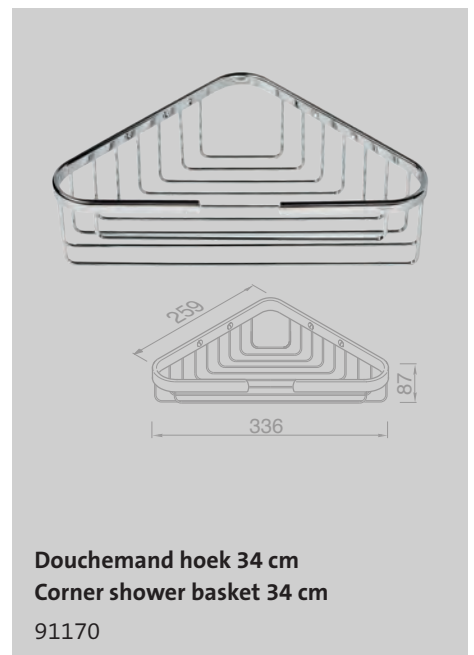

Basket Chrome

Doucherek hoek dubbel 22 cm
Twin shower caddy corner 22 cm
 91185

Doucherek hoek dubbel 27 cm
Twin shower caddy corner 27 cm
 91183

Doucherek ophangbaar dubbel 27 cm
Free-hanging twin shower caddy 27 cm
 91253