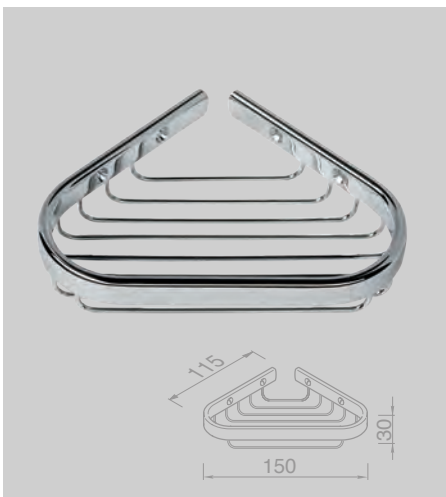

Basket Chrome

Doucherek hoek dubbel 22 cm
Twin shower caddy corner 22 cm
 91185

Doucherek hoek dubbel 27 cm
Twin shower caddy corner 27 cm
 91183

Doucherek ophangbaar dubbel 27 cm
Free-hanging twin shower caddy 27 cm
 91253

Zeephouder
Soap holder
 91139A

Zeephouder
Soap holder
 91137A

Set verborgen bevestiging*
Set concealed fixing*
 91697

*Deze set is geschikt voor de volgende artikelen: 91144A (2 st. nodig), 91140, 91150, 91170 (2 st. nodig), 91182 (2 st. nodig), 91183 (4 st. nodig), 91185 (4 st. nodig), 91137A (2 st. nodig) en 91139A.