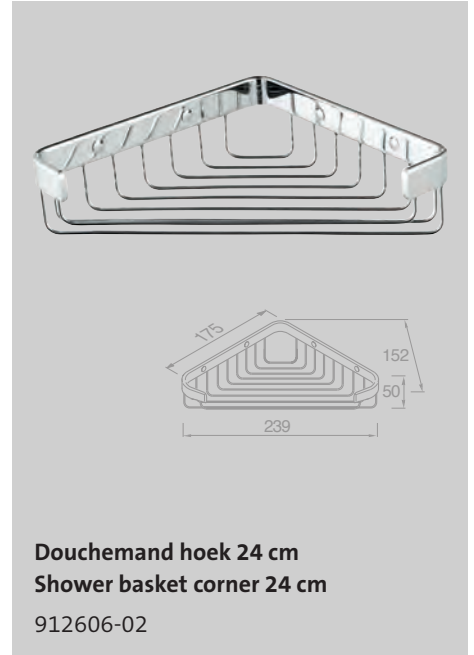

Basket Chrome

Doucherek hoek dubbel 22 cm
Twin shower caddy corner 22 cm
 91185

Doucherek hoek dubbel 27 cm
Twin shower caddy corner 27 cm
 91183

Doucherek ophangbaar dubbel 27 cm
Free-hanging twin shower caddy 27 cm
 91253