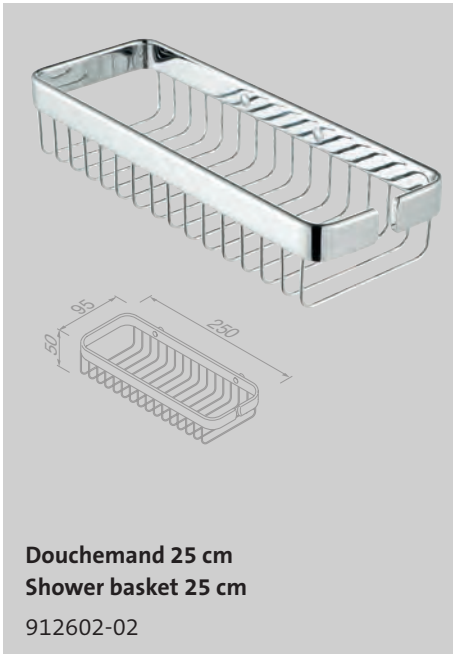

Basket Chrome

Doucherek hoek dubbel 22 cm
Twin shower caddy corner 22 cm
 91185

Doucherek hoek dubbel 27 cm
Twin shower caddy corner 27 cm
 91183

Doucherek ophangbaar dubbel 27 cm
Free-hanging twin shower caddy 27 cm
 91253

Zeephouder
Soap holder
 91139A

Zeephouder
Soap holder
 91137A

Set verborgen bevestiging*
Set concealed fixing*
 91697

*Deze set is geschikt voor de volgende artikelen: 91144A (2 st. nodig), 91140, 91150, 91170 (2 st. nodig), 91182 (2 st. nodig), 91183 (4 st. nodig), 91185 (4 st. nodig), 91137A (2 st. nodig) en 91139A.