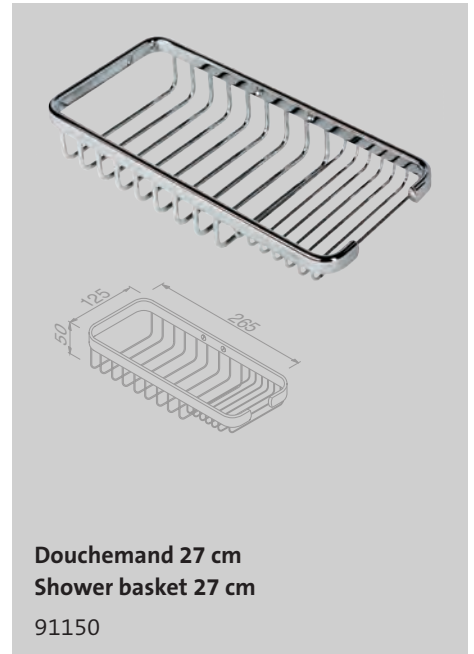

Basket Chrome

Doucherek hoek dubbel 22 cm
Twin shower caddy corner 22 cm
 91185

Doucherek hoek dubbel 27 cm
Twin shower caddy corner 27 cm
 91183

Doucherek ophangbaar dubbel 27 cm
Free-hanging twin shower caddy 27 cm
 91253

Zeephouder
Soap holder
 91139A

Zeephouder
Soap holder
 91137A

Set verborgen bevestiging*
Set concealed fixing*
 91697

*Deze set is geschikt voor de volgende artikelen: 91144A (2 st. nodig), 91140, 91150, 91170 (2 st. nodig), 91182 (2 st. nodig), 91183 (4 st. nodig), 91185 (4 st. nodig), 91137A (2 st. nodig) en 91139A.