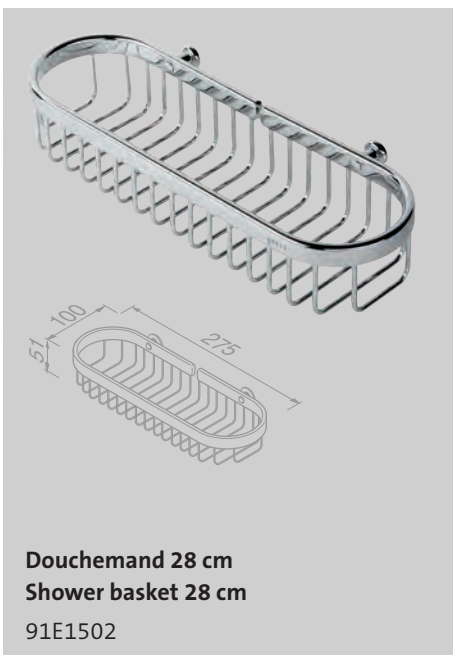

Basket Chrome

Doucherek hoek dubbel 22 cm
Twin shower caddy corner 22 cm
 91185

Doucherek hoek dubbel 27 cm
Twin shower caddy corner 27 cm
 91183

Doucherek ophangbaar dubbel 27 cm
Free-hanging twin shower caddy 27 cm
 91253

Zeephouder
Soap holder
 91139A

Zeephouder
Soap holder
 91137A

Set verborgen bevestiging*
Set concealed fixing*
 91697

*Deze set is geschikt voor de volgende artikelen: 91144A (2 st. nodig), 91140, 91150, 91170 (2 st. nodig), 91182 (2 st. nodig), 91183 (4 st. nodig), 91185 (4 st. nodig), 91137A (2 st. nodig) en 91139A.