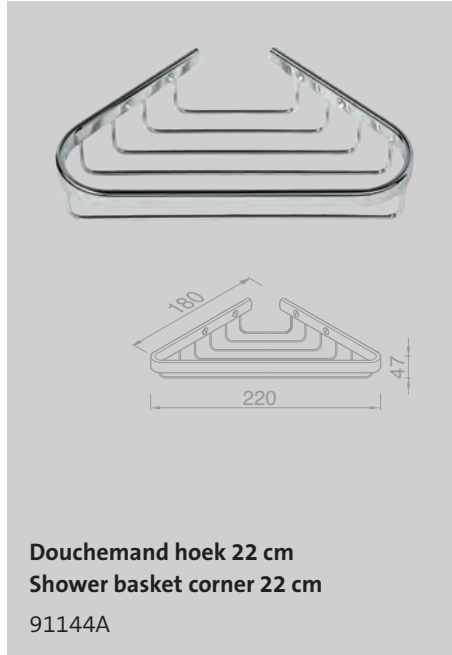

Basket Chrome

Doucherek hoek dubbel 22 cm
Twin shower caddy corner 22 cm
 91185

Doucherek hoek dubbel 27 cm
Twin shower caddy corner 27 cm
 91183

Doucherek ophangbaar dubbel 27 cm
Free-hanging twin shower caddy 27 cm
 91253