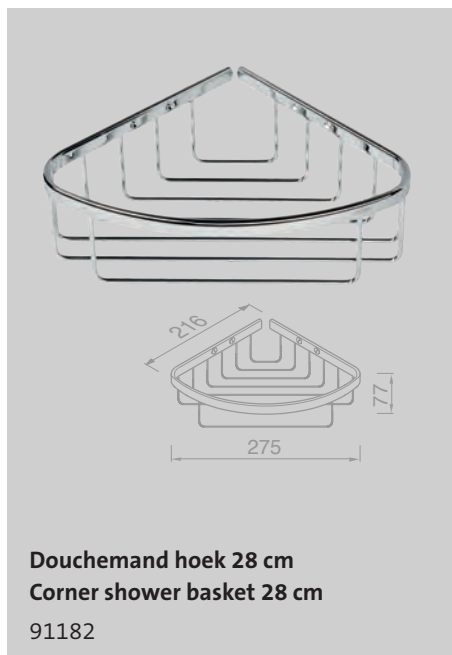

Basket Chrome

Doucherek hoek dubbel 22 cm
Twin shower caddy corner 22 cm
 91185

Doucherek hoek dubbel 27 cm
Twin shower caddy corner 27 cm
 91183

Doucherek ophangbaar dubbel 27 cm
Free-hanging twin shower caddy 27 cm
 91253

Zeephouder
Soap holder
 91139A

Zeephouder
Soap holder
 91137A

Set verborgen bevestiging*
Set concealed fixing*
 91697

*Deze set is geschikt voor de volgende artikelen: 91144A (2 st. nodig), 91140, 91150, 91170 (2 st. nodig), 91182 (2 st. nodig), 91183 (4 st. nodig), 91185 (4 st. nodig), 91137A (2 st. nodig) en 91139A.