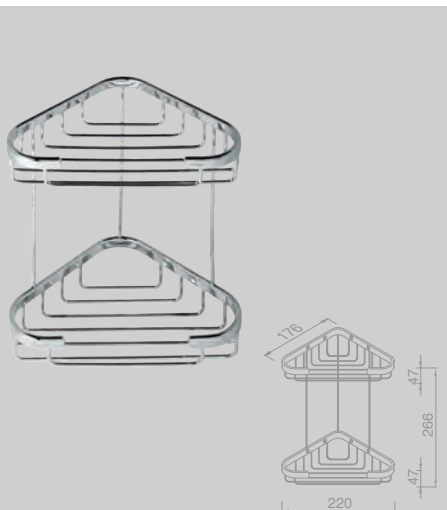

Basket Chrome

Doucherek hoek dubbel 22 cm
Twin shower caddy corner 22 cm
 91185

Doucherek hoek dubbel 27 cm
Twin shower caddy corner 27 cm
 91183

Doucherek ophangbaar dubbel 27 cm
Free-hanging twin shower caddy 27 cm
 91253

Zeephouder
Soap holder
 91139A

Zeephouder
Soap holder
 91137A

Set verborgen bevestiging*
Set concealed fixing*
 91697

*Deze set is geschikt voor de volgende artikelen: 91144A (2 st. nodig), 91140, 91150, 91170 (2 st. nodig), 91182 (2 st. nodig), 91183 (4 st. nodig), 91185 (4 st. nodig), 91137A (2 st. nodig) en 91139A.