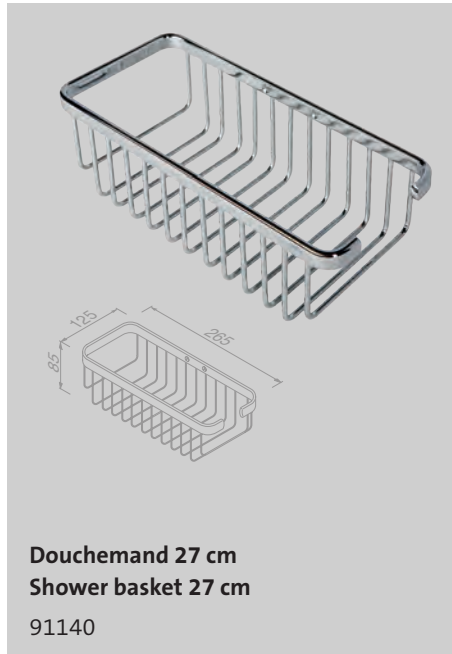

Basket Chrome

Doucherek hoek dubbel 22 cm
Twin shower caddy corner 22 cm
 91185

Doucherek hoek dubbel 27 cm
Twin shower caddy corner 27 cm
 91183

Doucherek ophangbaar dubbel 27 cm
Free-hanging twin shower caddy 27 cm
 91253

Zeephouder
Soap holder
 91139A

Zeephouder
Soap holder
 91137A

Set verborgen bevestiging*
Set concealed fixing*
 91697

*Deze set is geschikt voor de volgende artikelen: 91144A (2 st. nodig), 91140, 91150, 91170 (2 st. nodig), 91182 (2 st. nodig), 91183 (4 st. nodig), 91185 (4 st. nodig), 91137A (2 st. nodig) en 91139A.