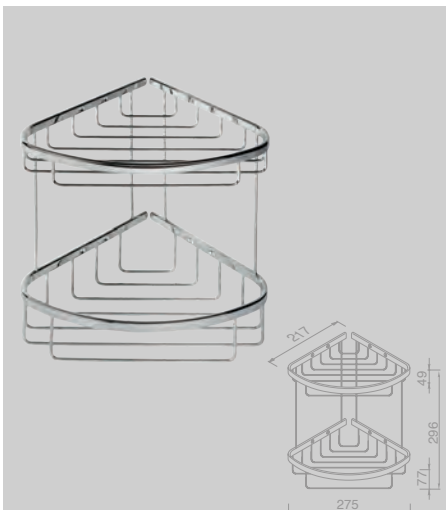

Basket Chrome

Doucherek hoek dubbel 22 cm
Twin shower caddy corner 22 cm
 91185

Doucherek hoek dubbel 27 cm
Twin shower caddy corner 27 cm
 91183

Doucherek ophangbaar dubbel 27 cm
Free-hanging twin shower caddy 27 cm
 91253