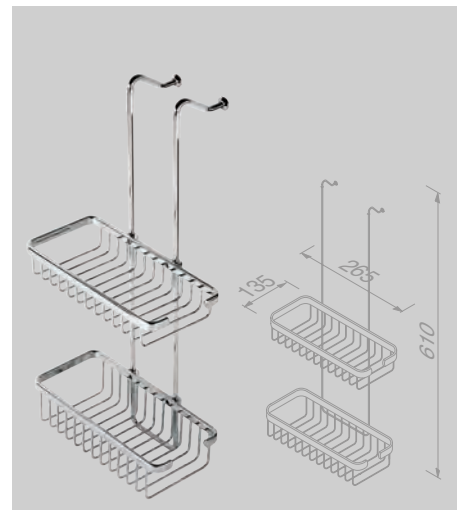

Basket Chrome

Doucherek hoek dubbel 22 cm
Twin shower caddy corner 22 cm
 91185

Doucherek hoek dubbel 27 cm
Twin shower caddy corner 27 cm
 91183

Doucherek ophangbaar dubbel 27 cm
Free-hanging twin shower caddy 27 cm
 91253

Zeephouder
Soap holder
 91139A

Zeephouder
Soap holder
 91137A

Set verborgen bevestiging*
Set concealed fixing*
 91697

*Deze set is geschikt voor de volgende artikelen: 91144A (2 st. nodig), 91140, 91150, 91170 (2 st. nodig), 91182 (2 st. nodig), 91183 (4 st. nodig), 91185 (4 st. nodig), 91137A (2 st. nodig) en 91139A.

*This set is suitable for the following items: 91144A (2 pcs required), 91140, 91150, 91170 (2 pcs required), 91182 (2 pcs required), 91183 (4 pcs required), 91185 (4 pcs required), 91137A (2 pcs required), and 91139A.