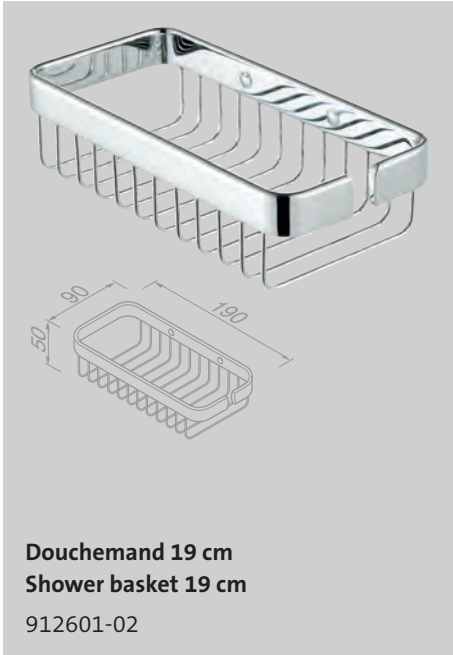

Basket Chrome

Doucherek hoek dubbel 22 cm
Twin shower caddy corner 22 cm
 91185

Doucherek hoek dubbel 27 cm
Twin shower caddy corner 27 cm
 91183

Doucherek ophangbaar dubbel 27 cm
Free-hanging twin shower caddy 27 cm
 91253

Zeephouder
Soap holder
 91139A

Zeephouder
Soap holder
 91137A

Set verborgen bevestiging*
Set concealed fixing*
 91697

*Deze set is geschikt voor de volgende artikelen: 91144A (2 st. nodig), 91140, 91150, 91170 (2 st. nodig), 91182 (2 st. nodig), 91183 (4 st. nodig), 91185 (4 st. nodig), 91137A (2 st. nodig) en 91139A.