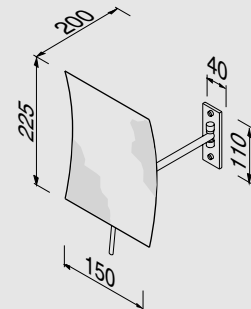

911083

Scheerspiegel, 1 arm, 3x vergrotend, 150x225 mm
Shaving mirror on single arm, 3x magnification, 150x225 mm
Rasierspiegel am Schwenkarm, 3fach-Vergrößerung, 150x225 mm
Miroir à barbe, un bras orientable, 3x grossissant, 150x225 mm
Зеркало для бритья, одноколенное, 3-х кратное увеличение, 150x225 мм