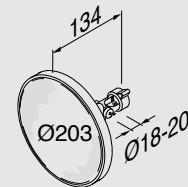

#best project choice

**911080**

Scheerspiegel, 1 arm, normaal en 3x vergrotend, 190x190 mm  
 Shaving mirror, single arm, plain and 3x magnification, 190x190 mm  
 Rasierspiegel am Schwenkarm, Plan- und 3fach-Vergrößerung, 190x190 mm  
 Miroir à barbe, un bras orientable, simple et 3x grossissant, 190x190 mm  
 Зеркало для бритья, одноколенное, 3-х кратное увеличение, 190x190 мм

#best project choice

**911079**

Scheerspiegel, 2 armen, LED verlichting, 3x vergrotend, 205x205 mm  
 Shaving mirror on double arm, LED, 3x magnification, 205x205 mm  
 LED Rasierspiegel, 205x205 mm am Doppel-Schwenkarm, 3fach-Vergrößerung  
 Miroir à barbe, 205x205 mm, LED illumination, 3x grossissant, double bras  
 Зеркало для бритья, с 2-ым коленом, LED подсветка, 3-х кратное увеличение, 205x205 мм