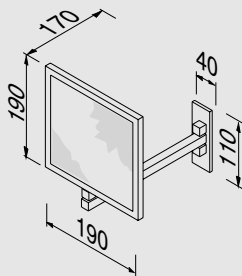

#best project choice

911080

Scheerspiegel, 1 arm, normaal en 3x vergrotend, 190x190 mm
Shaving mirror, single arm, plain and 3x magnification, 190x190 mm
Rasierspiegel am Schwenkarm, Plan- und 3fach-Vergrößerung, 190x190 mm
Miroir à barbe, un bras orientable, simple et 3x grossissant, 190x190 mm
Зеркало для бритья, одноколенное, 3-х кратное увеличение, 190x190 мм