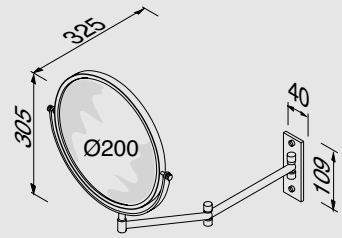

911086

Scheerspiegel, 2 armig, normaal en 3x vergrotend, ϕ 200 mm
Shaving mirror on double arm, plain and 3x magnification, ϕ 200 mm
Rasierspiegel am Doppel-Schwenkarm, Plan- und 3fach-Vergrößerung, ϕ 200 mm
Miroir à barbe, double bras orientable, simple et 3x grossissant, ϕ 200 mm
Зеркало для бритья, с 2-ым коленом, 3-х кратное увеличение, ϕ 200 мм