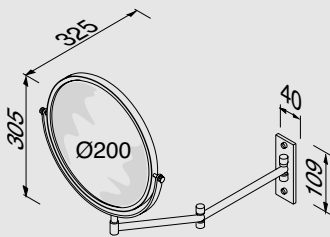

911076

Scheerspiegel, 2 armig, normaal en 5x vergrotend, ϕ 200 mm
Shaving mirror on double arm, plain and 5x magnification, ϕ 200 mm
Rasierspiegel am Doppel-Schwenkarm, Plan- und 5fach-Vergrößerung, ϕ 200 mm
Miroir à barbe, double bras orientable, simple et 5x grossissant, ϕ 200 mm
Зеркало для бритья, с 2-ым коленом, 5-ти кратное увеличение, ϕ 200 мм