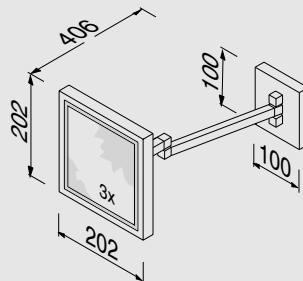

**911083**

Scheerspiegel, 1 arm, 3x vergrotend, 150x225 mm  
 Shaving mirror on single arm, 3x magnification, 150x225 mm  
 Rasierspiegel am Schwenkarm, 3fach-Vergrößerung, 150x225 mm  
 Miroir à barbe, un bras orientable, 3x grossissant, 150x225 mm  
 Зеркало для бритья, одноколенное, 3-х кратное увеличение, 150x225 мм

#best project choice

**911080**

Scheerspiegel, 1 arm, normaal en 3x vergrotend, 190x190 mm  
 Shaving mirror, single arm, plain and 3x magnification, 190x190 mm  
 Rasierspiegel am Schwenkarm, Plan- und 3fach-Vergrößerung, 190x190 mm  
 Miroir à barbe, un bras orientable, simple et 3x grossissant, 190x190 mm  
 Зеркало для бритья, одноколенное, 3-х кратное увеличение, 190x190 мм