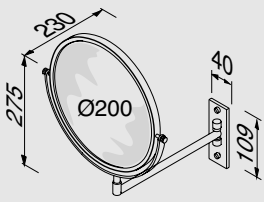

91124-5 - 3x  
Hotel

915524 - 3x  
Luna

---

#best project choice

**911085 / 911085-06**

Scheerspiegel, 1 arm, normaal en 3x vergrotend,  $\phi$  200 mm  
 Shaving mirror on single arm, plain and 3x magnification,  $\phi$  200 mm  
 Rasierspiegel am Schwenkarm, Plan- und 3fach-Vergrößerung,  $\phi$  200 mm  
 Miroir à barbe, un bras orientable, simple et 3x grossissant,  $\phi$  200 mm  
 Зеркало для бритья, одноколенное, 3-х кратное увеличение,  $\phi$  200 мм