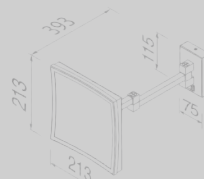

**Nemox p. 73**  
916507-02-45 / -60

**Nelio p. 80**  
916807-02-45 / -60

**Luna p. 145**  
915531-60

**Hotel p. 158**  
91131-45 / -60

**Scheerspiegel 2-armig 5x vergroten  
(Chrome)**  
**Shaving mirror with 2 arms 5x  
magnification (Chrome)**