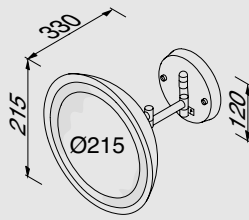

#best project choice

911093

Scheerspiegel, 2 armen, LED verlichting, 3x vergrotend, ϕ 215 mm
Shaving mirror on double arm, LED, 3x magnification, ϕ 215 mm
LED Rasierspiegel, ϕ 215 mm am Doppel-Schwenkarm, 3fach-Vergrößerung
Miroir à barbe, ϕ 215 mm, LED illumination, 3x grossissant, double bras
Зеркало для бритья, с 2-ым коленом, LED подсветка, 3-х кратное увеличение, ϕ 215 мм