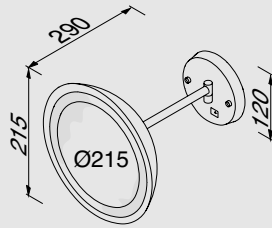

91124-5 - 3x  
Hotel

915524 - 3x  
Luna

---

#best project choice

**911085 / 911085-06**

Scheerspiegel, 1 arm, normaal en 3x vergrotend,  $\phi$  200 mm  
 Shaving mirror on single arm, plain and 3x magnification,  $\phi$  200 mm  
 Rasierspiegel am Schwenkarm, Plan- und 3fach-Vergrößerung,  $\phi$  200 mm  
 Miroir à barbe, un bras orientable, simple et 3x grossissant,  $\phi$  200 mm  
 Зеркало для бритья, одноколенное, 3-х кратное увеличение,  $\phi$  200 мм