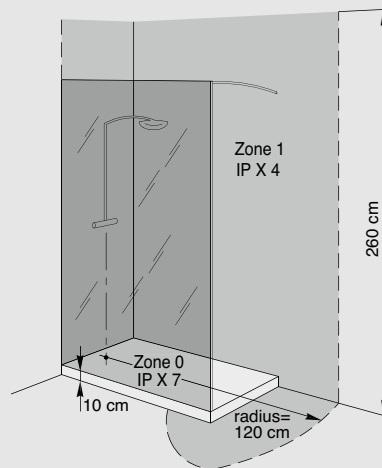

8 Mirror

Reserve onderdelen / Spare parts / Ersatzteile / Pieces de recharge / Запасные части

91224100 Spiegelmoer, 2 stuks voor 911075, 911076, 911085, 911086, 911088 en 911093 | Bolts for mirrors 911075, 911076, 911085, 911086, 911088 and 911093 | Spiegel Mutter 2 St. für 911075, 911076, 911085, 911086, 911088 und 911093 | Boulon, 2 unités pour 911075, 911076, 911085, 911086, 911088 et 911093 | Болты, 2 штуки для 911075, 911076, 911085, 911086, 911088 и 911093

91224108 Spiegelmoer + kap voor 911088 en 911093 | Bolt and hood for 911088 and 911093 | Mutter und Haube für 911088 und 911093 | Boulon et capuchon pour 911088 et 911093 | Болт и накладка для 911088 и 911093

Materiaal: verchromd messing

LED spiegels	IP	Zone	Voltage	Frequentie	Kenmerken
911079	IP 44	2 and 3	100 - 240 V	50 / 60 Hz	LED verlicht, 205 x 205 mm, 3x vergrotend, 2 arms
911088	IP 44	2 and 3	90 - 260 V	50 / 60 Hz	LED verlicht, Ø 215 mm, 3x vergrotend, 1 arm
911093	IP 44	2 and 3	90 - 260 V	50 / 60 Hz	LED verlicht, Ø 215 mm, 3x vergrotend, 2 arms

Material: chromeplated brass

LED mirrors	IP	Zone	Voltage	Frequency	Features
911079	IP 44	2 and 3	100 - 240 V	50 / 60 Hz	LED-illuminated, 205 x 205 mm, 3x magnification, double arm
911088	IP 44	2 and 3	90 - 260 V	50 / 60 Hz	LED-illuminated, Ø 215 mm, 3x magnification, single arm
911093	IP 44	2 and 3	90 - 260 V	50 / 60 Hz	LED-illuminated, Ø 215 mm, 3x magnification, double arm

Material: verchromt Messing

LED Spiegel	IP	Zone	Betriebsspannung	Frequenz	Eigenschaften
911079	IP 44	2 und 3	100 - 240 V	50 / 60 Hz	Mit LED-Beleuchtung, 205 x 205 mm, 3x Vergrößerung, doppelter Befestigungsarm
911088	IP 44	2 und 3	90 - 260 V	50 / 60 Hz	Mit LED-Beleuchtung, Ø 215 mm, 3x Vergrößerung, einzelner Befestigungsarm
911093	IP 44	2 und 3	90 - 260 V	50 / 60 Hz	Mit LED-Beleuchtung, Ø 215 mm, 3x Vergrößerung, doppelter Befestigungsarm

Matériau: laiton chromé

Miroirs à LED	IP	Zone	Voltage	Fréquence	Caractéristiques
911079	IP 44	2 et 3	100 - 240 V	50 / 60 Hz	Lampe LED, 205 x 205 mm, grossissant 3 x, bras double
911088	IP 44	2 et 3	90 - 260 V	50 / 60 Hz	Lampe LED, Ø 215 mm, grossissant 3 x, bras unique
911093	IP 44	2 et 3	90 - 260 V	50 / 60 Hz	Lampe LED, Ø 215 mm, grossissant 3 x, bras double

Материал: хромированная латунь

Зеркало с подсветкой	IP	Зона	Напряжение	Частота	Особенности
911079	IP 44	2 и 3	100 - 240 V	50 / 60 Hz	Светодиодная подсветка, 205 x 205 мм, 3-кратное увеличение, ножка двойная
911088	IP 44	2 и 3	90 - 260 V	50 / 60 Hz	Светодиодная подсветка, Ø 215 мм, 3-кратное увеличение, ножка одна
911093	IP 44	2 и 3	90 - 260 V	50 / 60 Hz	Светодиодная подсветка, Ø 215 мм, 3-кратное увеличение, ножка двойная