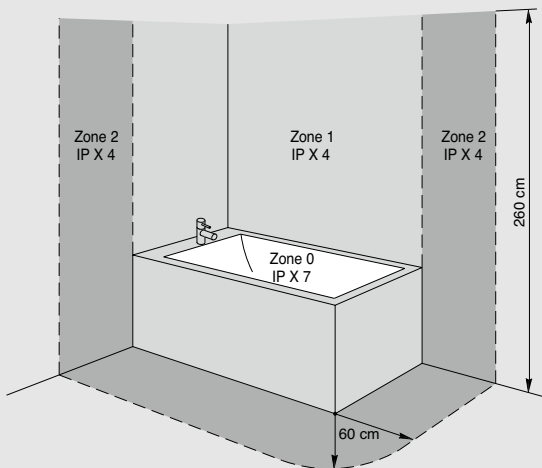

8 Mirror

Reserve onderdelen / Spare parts / Ersatzteile / Pieces de recharge / Запасные части

91224100 Spiegelmoer, 2 stuks voor 911075, 911076, 911085, 911086, 911088 en 911093 | Bolts for mirrors 911075, 911076, 911085, 911086, 911088 and 911093 | Spiegel Mutter 2 St. für 911075, 911076, 911085, 911086, 911088 und 911093 | Boulon, 2 unités pour 911075, 911076, 911085, 911086, 911088 et 911093 | Болты, 2 штуки для 911075, 911076, 911085, 911086, 911088 и 911093

91224108 Spiegelmoer + kap voor 911088 en 911093 | Bolt and hood for 911088 and 911093 | Mutter und Haube für 911088 und 911093 | Boulon et capuchon pour 911088 et 911093 | Болт и накладка для 911088 и 911093

Materiaal: verchromd messing

LED spiegels	IP	Zone	Voltage	Frequentie	Kenmerken
911079	IP 44	2 and 3	100 - 240 V	50 / 60 Hz	LED verlicht, 205 x 205 mm, 3x vergrotend, 2 arms
911088	IP 44	2 and 3	90 - 260 V	50 / 60 Hz	LED verlicht, Ø 215 mm, 3x vergrotend, 1 arm
911093	IP 44	2 and 3	90 - 260 V	50 / 60 Hz	LED verlicht, Ø 215 mm, 3x vergrotend, 2 arms

Material: chromeplated brass

LED mirrors	IP	Zone	Voltage	Frequency	Features
911079	IP 44	2 and 3	100 - 240 V	50 / 60 Hz	LED-illuminated, 205 x 205 mm, 3x magnification, double arm
911088	IP 44	2 and 3	90 - 260 V	50 / 60 Hz	LED-illuminated, Ø 215 mm, 3x magnification, single arm
911093	IP 44	2 and 3	90 - 260 V	50 / 60 Hz	LED-illuminated, Ø 215 mm, 3x magnification, double arm

Material: verchromt Messing

LED Spiegel	IP	Zone	Betriebsspannung	Frequenz	Eigenschaften
911079	IP 44	2 und 3	100 - 240 V	50 / 60 Hz	Mit LED-Beleuchtung, 205 x 205 mm, 3x Vergrößerung, doppelter Befestigungsarm
911088	IP 44	2 und 3	90 - 260 V	50 / 60 Hz	Mit LED-Beleuchtung, Ø 215 mm, 3x Vergrößerung, einzelner Befestigungsarm
911093	IP 44	2 und 3	90 - 260 V	50 / 60 Hz	Mit LED-Beleuchtung, Ø 215 mm, 3x Vergrößerung, doppelter Befestigungsarm

Matériau: laiton chromé

Miroirs à LED	IP	Zone	Voltage	Fréquence	Caractéristiques
911079	IP 44	2 et 3	100 - 240 V	50 / 60 Hz	Lampe LED, 205 x 205 mm, grossissant 3 x, bras double
911088	IP 44	2 et 3	90 - 260 V	50 / 60 Hz	Lampe LED, Ø 215 mm, grossissant 3 x, bras unique
911093	IP 44	2 et 3	90 - 260 V	50 / 60 Hz	Lampe LED, Ø 215 mm, grossissant 3 x, bras double

Материал: хромированная латунь

Зеркало с подсветкой	IP	Зона	Напряжение	Частота	Особенности
911079	IP 44	2 и 3	100 - 240 V	50 / 60 Hz	Светодиодная подсветка, 205 x 205 мм, 3-кратное увеличение, ножка двойная
911088	IP 44	2 и 3	90 - 260 V	50 / 60 Hz	Светодиодная подсветка, Ø 215 мм, 3-кратное увеличение, ножка одна
911093	IP 44	2 и 3	90 - 260 V	50 / 60 Hz	Светодиодная подсветка, Ø 215 мм, 3-кратное увеличение, ножка двойная